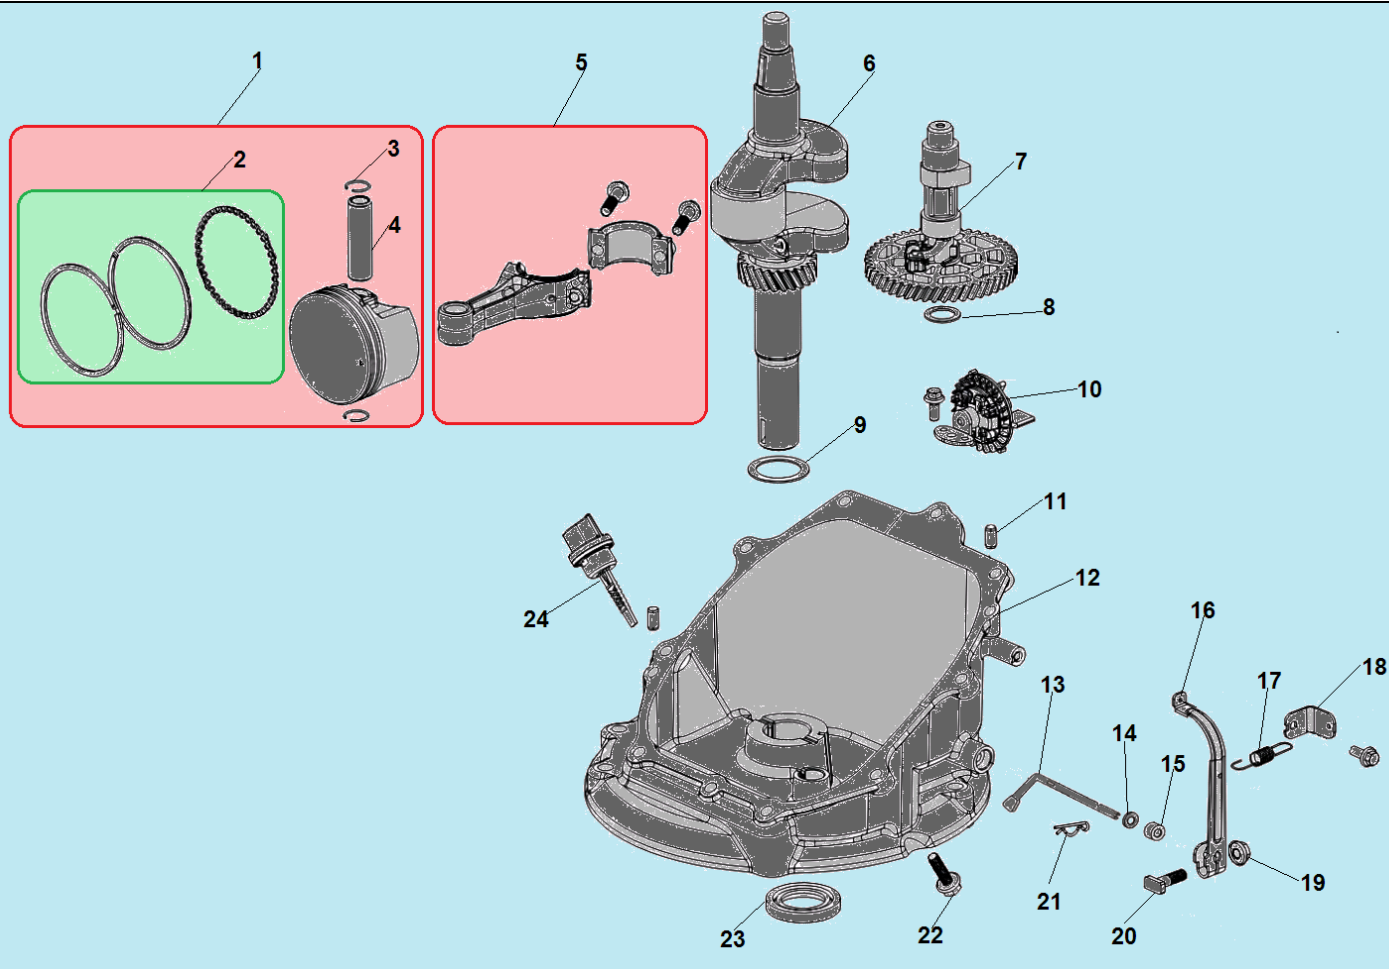

№	Артикул	Наименование	К-во	№	Артикул	Наименование	К-во
1	110810224-0001	Картер	1	9	120250045-0001	Прокладка крышки клапанов	1
2	380650335-0001	Сальник коленвала 25x38x7	1	10	120230118-0001	Крышка клапанов	1
3	110850019-0001	Прокладка крышки сапуна	1	11	380020070-0001	Болт	4
4	110840027-0001	Крышка клапана сапуна	1	12	<b>140450022-0001</b>	<b>Коромысло клапана комплект</b>	<b>2</b>
5	110860005-0001	Клапан сапуна	1	13	140710013-0002	Направляющая толкателя клапана	1
6	<b>500550034-0001</b>	<b>Комплект клапанов</b>	<b>1</b>	14	140380020-0001	Сухарь клапана	2
7	140690002-0001	Тарелка толкателя клапана	2	15	140340039-0001	Пружина клапана	2
8	140670029-0001	Толкатель (штанга) клапана	2	16	F7RTC	Свеча зажигания	

№	Артикул	Наименование	К-во	№	Артикул	Наименование	К-во
1	380140209-0001	Болт	4	7	170430148-0001	Прокладка под теплоизолятор	1
2	180960128-0001	Крышка глушителя	1	8	170440055-0001	Теплоизолятор	1
3	380140173-0002	Болт	2	9	170450006-0001	Прокладка под карбюратор	1
4	180571658-0001	Глушитель	1	10	171590025-0001	Тяга рычага регулятора оборотов	1
5	180660077-0001	Прокладка глушителя	1	11	170021321-0001	Карбюратор	1
6	380180124-0001	Шпилька крепления карбюратора	2	12	170430162-0001	Прокладка под корпус фильтра	1

№	Артикул	Наименование	К-во	№	Артикул	Наименование	К-во
1	380741094-0001	Шланг сапуна	1	<b>8</b>	<b>170490156-0001</b>	<b>Бак топливный комплект</b>	<b>1</b>
<b>2</b>	<b>180020732-0001</b>	<b>Корпус фильтра комплект</b>	<b>1</b>	9	170870094-0001	Крышка топливного бака	1
3	170260008-0001	Праймер	1	10	380020071-0001	Болт	2
4	173270002-0001	Фиксатор	1	11	170010017-0001	Топливный фильтр	1
5	180130251-0001	Основной фильтр	1	12	380950190-0001	Хомут шланга	2
6	180130250-0001	Предварительный фильтр	1	13	380750633-0001	Топливный шланг	1
7	380370066-0001	Гайка	2	14			