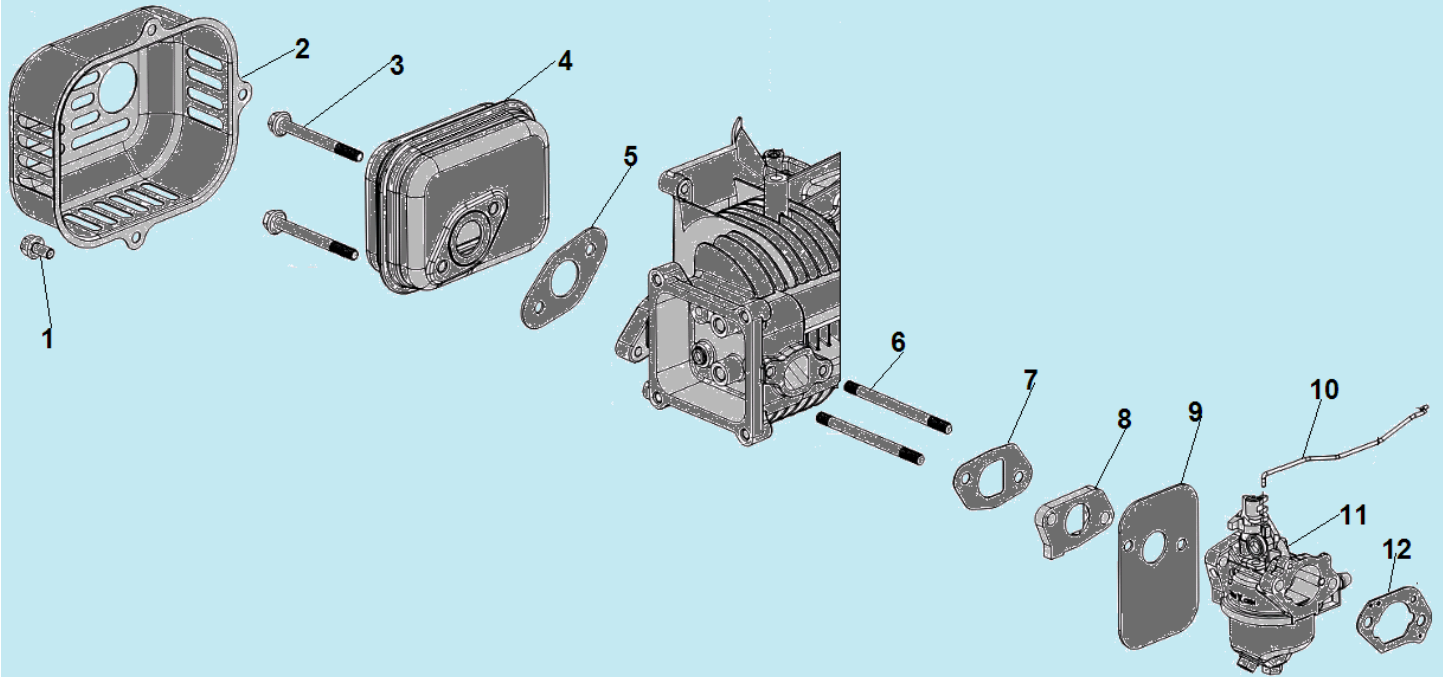

№	Артикул	Наименование	К-во	№	Артикул	Наименование	К-во
1	380370066-0001	Гайка	3	6	270020232-0001	Маховик	1
2	193490246-0002	Стартер в сборе	1	7	381140532-0001	Пружина	1
3	160210109-0001	Кожух маховика	1	8	293030015-0001	Выключатель зажигания с механизмом тормоза маховика	1
4	380850010-0001	Шпилька	2	9	DN01D000	Магнето	1
5	380370051-0001	Гайка крепления маховика	1	10	380850016-0001	Шпилька	1

№	Артикул	Наименование	К-во	№	Артикул	Наименование	К-во
1	110810224-0001	Картер	1	9	120250045-0001	Прокладка крышки клапанов	1
2	380650335-0001	Сальник коленвала 25x38x7	1	10	120230118-0001	Крышка клапанов	1
3	110850019-0001	Прокладка крышки сапуна	1	11	380020070-0001	Болт	4
4	110840027-0001	Крышка клапана сапуна	1	12	<b>140450022-0001</b>	<b>Коромысло клапана комплект</b>	<b>2</b>
5	110860005-0001	Клапан сапуна	1	13	140710013-0002	Направляющая толкателя клапана	1
6	<b>500550034-0001</b>	<b>Комплект клапанов</b>	<b>1</b>	14	140380020-0001	Сухарь клапана	2
7	140690002-0001	Тарелка толкателя клапана	2	15	140340039-0001	Пружина клапана	2
8	140670029-0001	Толкатель (штанга) клапана	2	16	F7RTC	Свеча зажигания	

№	Артикул	Наименование	К-во	№	Артикул	Наименование	К-во
1	380741094-0001	Шланг сапуна	1	<b>8</b>	<b>170490156-0001</b>	<b>Бак топливный комплект</b>	<b>1</b>
<b>2</b>	<b>180020732-0001</b>	<b>Корпус фильтра комплект</b>	<b>1</b>	9	170870094-0001	Крышка топливного бака	1
3	170260008-0001	Праймер	1	10	380020071-0001	Болт	2
4	173270002-0001	Фиксатор	1	11	170010017-0001	Топливный фильтр	1
5	180130251-0001	Основной фильтр	1	12	380950190-0001	Хомут шланга	2
6	180130250-0001	Предварительный фильтр	1	13	380750633-0001	Топливный шланг	1
7	380370066-0001	Гайка	2	14			