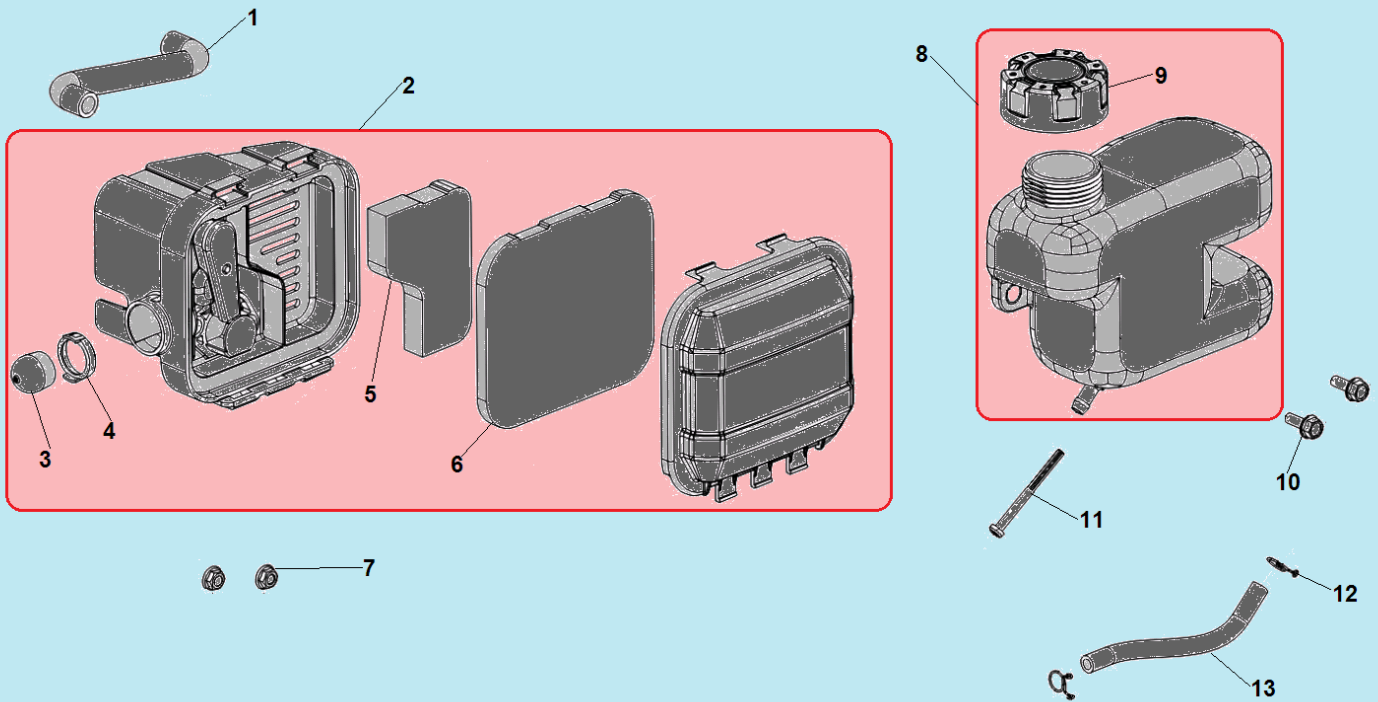

№	Артикул	Наименование	К-во	№	Артикул	Наименование	К-во
1	380370066-0001	Гайка	3	6	270020232-0001	Маховик	1
2	193490246-0002	Стартер в сборе	1	7	381140532-0001	Пружина	1
3	160210109-0001	Кожух маховика	1	8	293030015-0001	Выключатель зажигания с механизмом тормоза маховика	1
4	380850010-0001	Шпилька	2	9	DN01D000	Магнето	1
5	380370051-0001	Гайка крепления маховика	1	10	380850016-0001	Шпилька	1

№	Артикул	Наименование	К-во	№	Артикул	Наименование	К-во
1	110810224-0001	Картер	1	9	120250045-0001	Прокладка крышки клапанов	1
2	380650335-0001	Сальник коленвала 25x38x7	1	10	120230118-0001	Крышка клапанов	1
3	110850019-0001	Прокладка крышки сапуна	1	11	380020070-0001	Болт	4
4	110840027-0001	Крышка клапана сапуна	1	12	<b>140450022-0001</b>	<b>Коромысло клапана комплект</b>	<b>2</b>
5	110860005-0001	Клапан сапуна	1	13	140710013-0002	Направляющая толкателя клапана	1
6	<b>500550034-0001</b>	<b>Комплект клапанов</b>	<b>1</b>	14	140380020-0001	Сухарь клапана	2
7	140690002-0001	Тарелка толкателя клапана	2	15	140340039-0001	Пружина клапана	2
8	140670029-0001	Толкатель (штанга) клапана	2	16	F7RTC	Свеча зажигания	

№	Артикул	Наименование	К-во	№	Артикул	Наименование	К-во
1	380741094-0001	Шланг сапуна	1	<b>8</b>	<b>170490156-0001</b>	<b>Бак топливный комплект</b>	<b>1</b>
<b>2</b>	<b>180020732-0001</b>	<b>Корпус фильтра комплект</b>	<b>1</b>	9	170870094-0001	Крышка топливного бака	1
3	170260008-0001	Праймер	1	10	380020071-0001	Болт	2
4	173270002-0001	Фиксатор	1	11	170010017-0001	Топливный фильтр	1
5	180130251-0001	Основной фильтр	1	12	380950190-0001	Хомут шланга	2
6	180130250-0001	Предварительный фильтр	1	13	380750633-0001	Топливный шланг	1
7	380370066-0001	Гайка	2	14			