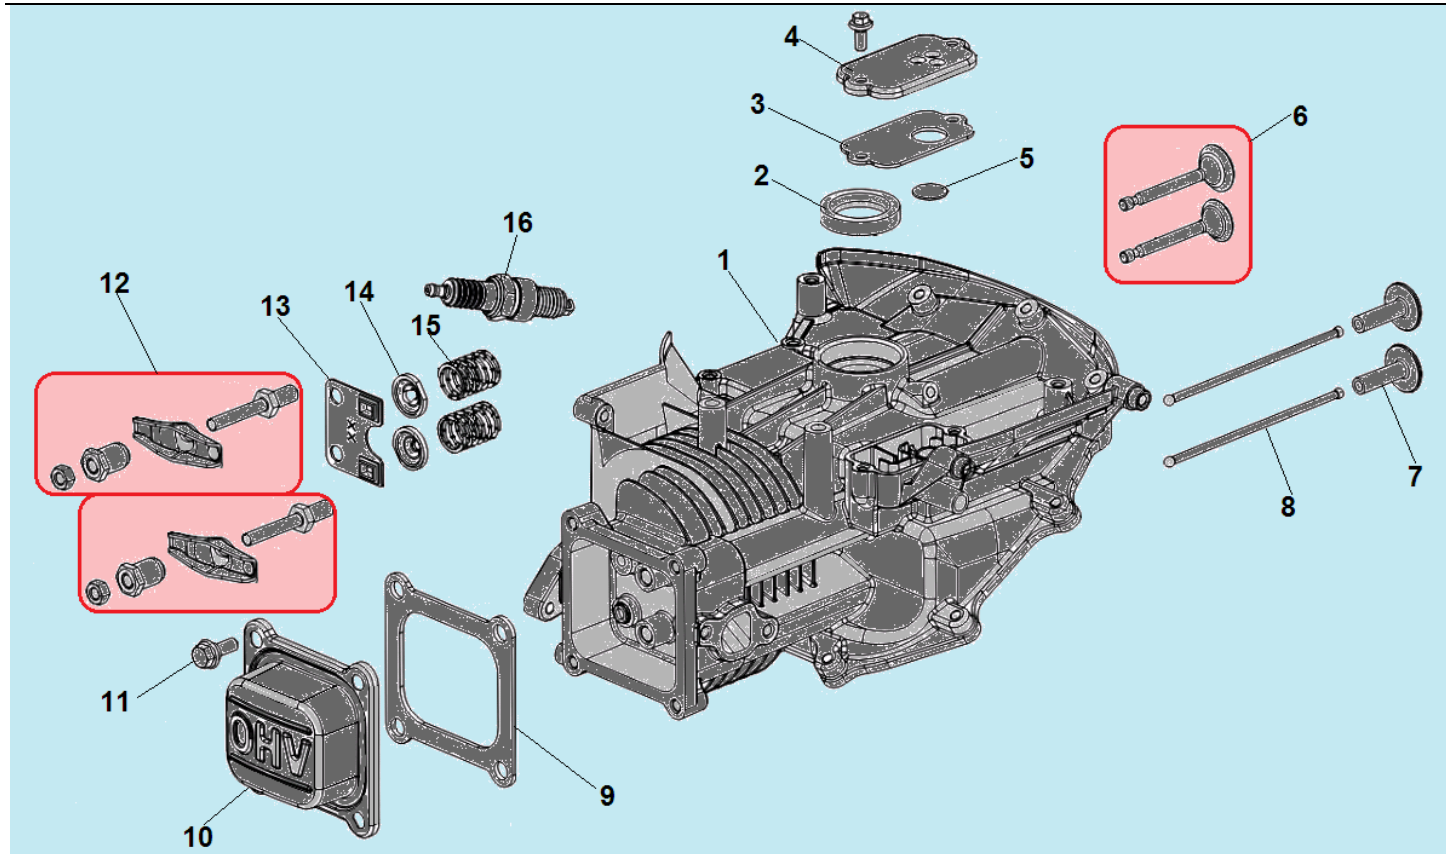

№	Артикул	Наименование	К-во	№	Артикул	Наименование	К-во
1	380370066-0001	Гайка	3	6	270020232-0001	Маховик	1
2	193490246-0002	Стартер в сборе	1	7	381140532-0001	Пружина	1
3	160210109-0001	Кожух маховика	1	8	293030015-0001	Выключатель зажигания с механизмом тормоза маховика	1
4	380850010-0001	Шпилька	2	9	DN01D000	Магнето	1
5	380370051-0001	Гайка крепления маховика	1	10	380850016-0001	Шпилька	1

№	Артикул	Наименование	К-во	№	Артикул	Наименование	К-во
1	110810224-0001	Картер	1	9	120250045-0001	Прокладка крышки клапанов	1
2	380650335-0001	Сальник коленвала 25x38x7	1	10	120230118-0001	Крышка клапанов	1
3	110850019-0001	Прокладка крышки сапуна	1	11	380020070-0001	Болт	4
4	110840027-0001	Крышка клапана сапуна	1	12	<b>140450022-0001</b>	<b>Коромысло клапана комплект</b>	<b>2</b>
5	110860005-0001	Клапан сапуна	1	13	140710013-0002	Направляющая толкателя клапана	1
6	<b>500550034-0001</b>	<b>Комплект клапанов</b>	<b>1</b>	14	140380020-0001	Сухарь клапана	2
7	140690002-0001	Тарелка толкателя клапана	2	15	140340039-0001	Пружина клапана	2
8	140670029-0001	Толкатель (штанга) клапана	2	16	F7RTC	Свеча зажигания	

№	Артикул	Наименование	К-во	№	Артикул	Наименование	К-во
1	380140209-0001	Болт	4	7	170430148-0001	Прокладка под теплоизолятор	1
2	180960128-0001	Крышка глушителя	1	8	170440055-0001	Теплоизолятор	1
3	380140173-0002	Болт	2	9	170450006-0001	Прокладка под карбюратор	1
4	180571658-0001	Глушитель	1	10	171590025-0001	Тяга рычага регулятора оборотов	1
5	180660077-0001	Прокладка глушителя	1	11	170021321-0001	Карбюратор	1
6	380180124-0001	Шпилька крепления карбюратора	2	12	170430162-0001	Прокладка под корпус фильтра	1